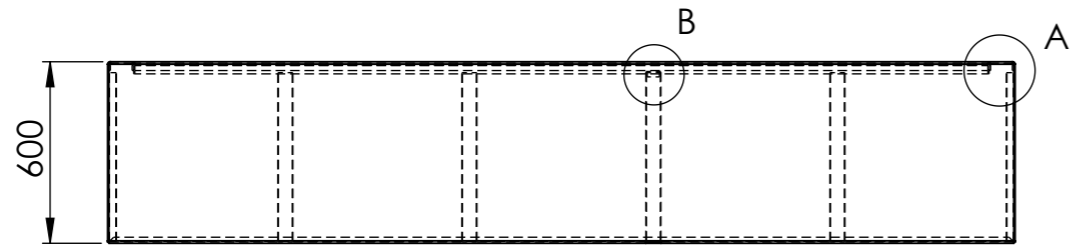

DETAIL A  
SCALE 1 : 5

DETAIL B  
SCALE 1 : 5

		DATE		TITLE:
DRAWN	Luuk van den Heuvel	5-5-2026		
REVISION				

**ADEZZ**  
DESIGN TO GROW

Liessentstraat 4, 5405 AG Uden (NL).  
t 0031 (0)413 - 27 41 68.  
e info@adezz.com, i www.adezz.com

Color: -

Mass (kg): **159.61**

SCALE:1:25

SHEET 1 OF 11

4mm Aluminum

Drawing:

VA4

A3