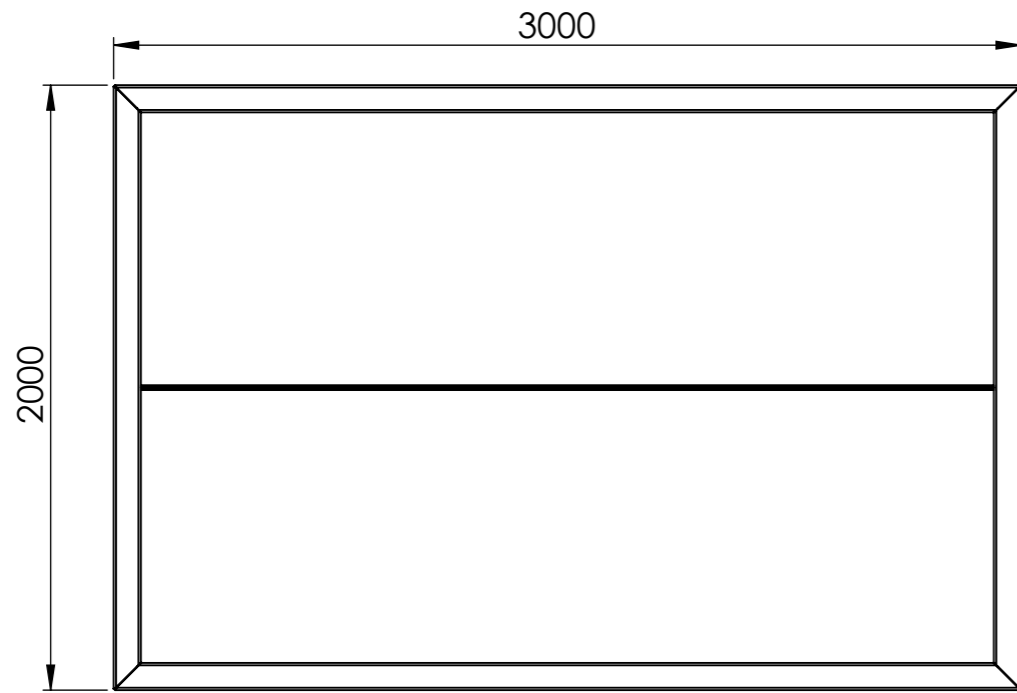

DETAIL A  
SCALE 1 : 5

DETAIL B  
SCALE 1 : 5

		DATE		TITLE:
DRAWN	Luuk van den Heuvel	5-5-2026		
REVISION				

**ADEZZ**  
DESIGN TO GROW

Liessentstraat 4, 5405 AG Uden (NL).  
t 0031 (0)413 - 27 41 68.  
e info@adezz.com, i www.adezz.com

Color: -

Mass (kg): **159.61**

SCALE:1:25

SHEET 1 OF 11

4mm Aluminum

Drawing:

VA4

A3