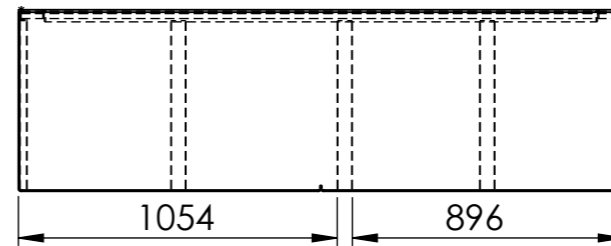

DETAIL A  
SCALE 1 : 5

DETAIL B  
SCALE 1 : 5

		DATE		TITLE:
DRAWN	Luuk van den Heuvel	5-5-2026		
REVISION				

**ADEZZ**  
DESIGN TO GROW

Liessentstraat 4, 5405 AG Uden (NL).  
t 0031 (0)413 - 27 41 68.  
e info@adezz.com, i www.adezz.com

Color: -

Mass (kg): **159.61**

SCALE:1:25

SHEET 1 OF 11

4mm Aluminum

Drawing:

VA4

A3