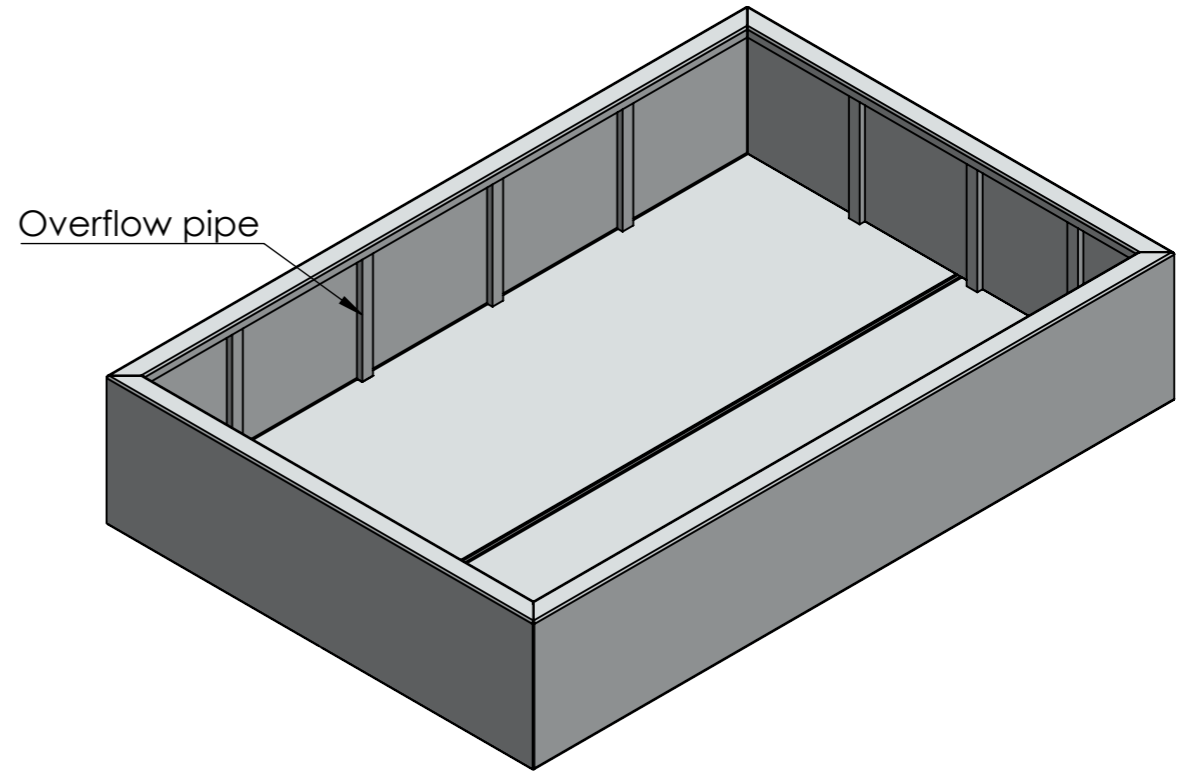

DETAIL A  
SCALE 1 : 5

DETAIL B  
SCALE 1 : 5

		DATE		TITLE:
DRAWN	Luuk van den Heuvel	5-5-2026		
REVISION				

**ADEZZ**  
DESIGN TO GROW

Liessentstraat 4, 5405 AG Uden (NL).  
t 0031 (0)413 - 27 41 68.  
e info@adezz.com, i www.adezz.com

Color: -

Mass (kg): **159.61**

SCALE:1:25

SHEET 1 OF 11

4mm Aluminum

Drawing:

VA4

A3