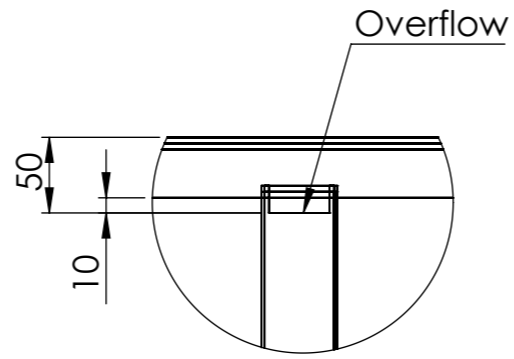

DETAIL A  
SCALE 1 : 5

DETAIL B  
SCALE 1 : 5

		DATE		TITLE:
DRAWN	Luuk van den Heuvel	5-5-2026		
REVISION				

**ADEZZ**  
DESIGN TO GROW

Liessentstraat 4, 5405 AG Uden (NL).  
t 0031 (0)413 - 27 41 68.  
e info@adezz.com, i www.adezz.com

Color: -

Mass (kg): **159.61**

SCALE:1:25

SHEET 1 OF 11

4mm Aluminum

Drawing:

VA4

A3